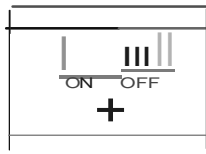

LL-KB-108

Guía de Instalación

Quick Start Guide

Teclado Inalámbrico ultrafino – TouchPad, Escritura Gestual
Ultra-slim Wireless Multi-Touchpad & Handwriting Keyboard

Instalación Installation

1. Encendido / Apagado
1. Power on/off