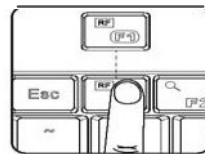

3. Presione botón RF a la vez que el PC
3. Press RF button and Pair with PC