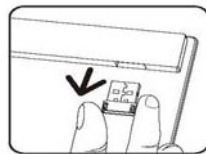

2. Extraiga el receptor inalámbrico
2. Take out the wireless receiver