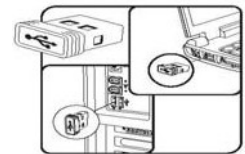

4. Conecte el receptor al PC
4. Make the receiver connected to PC